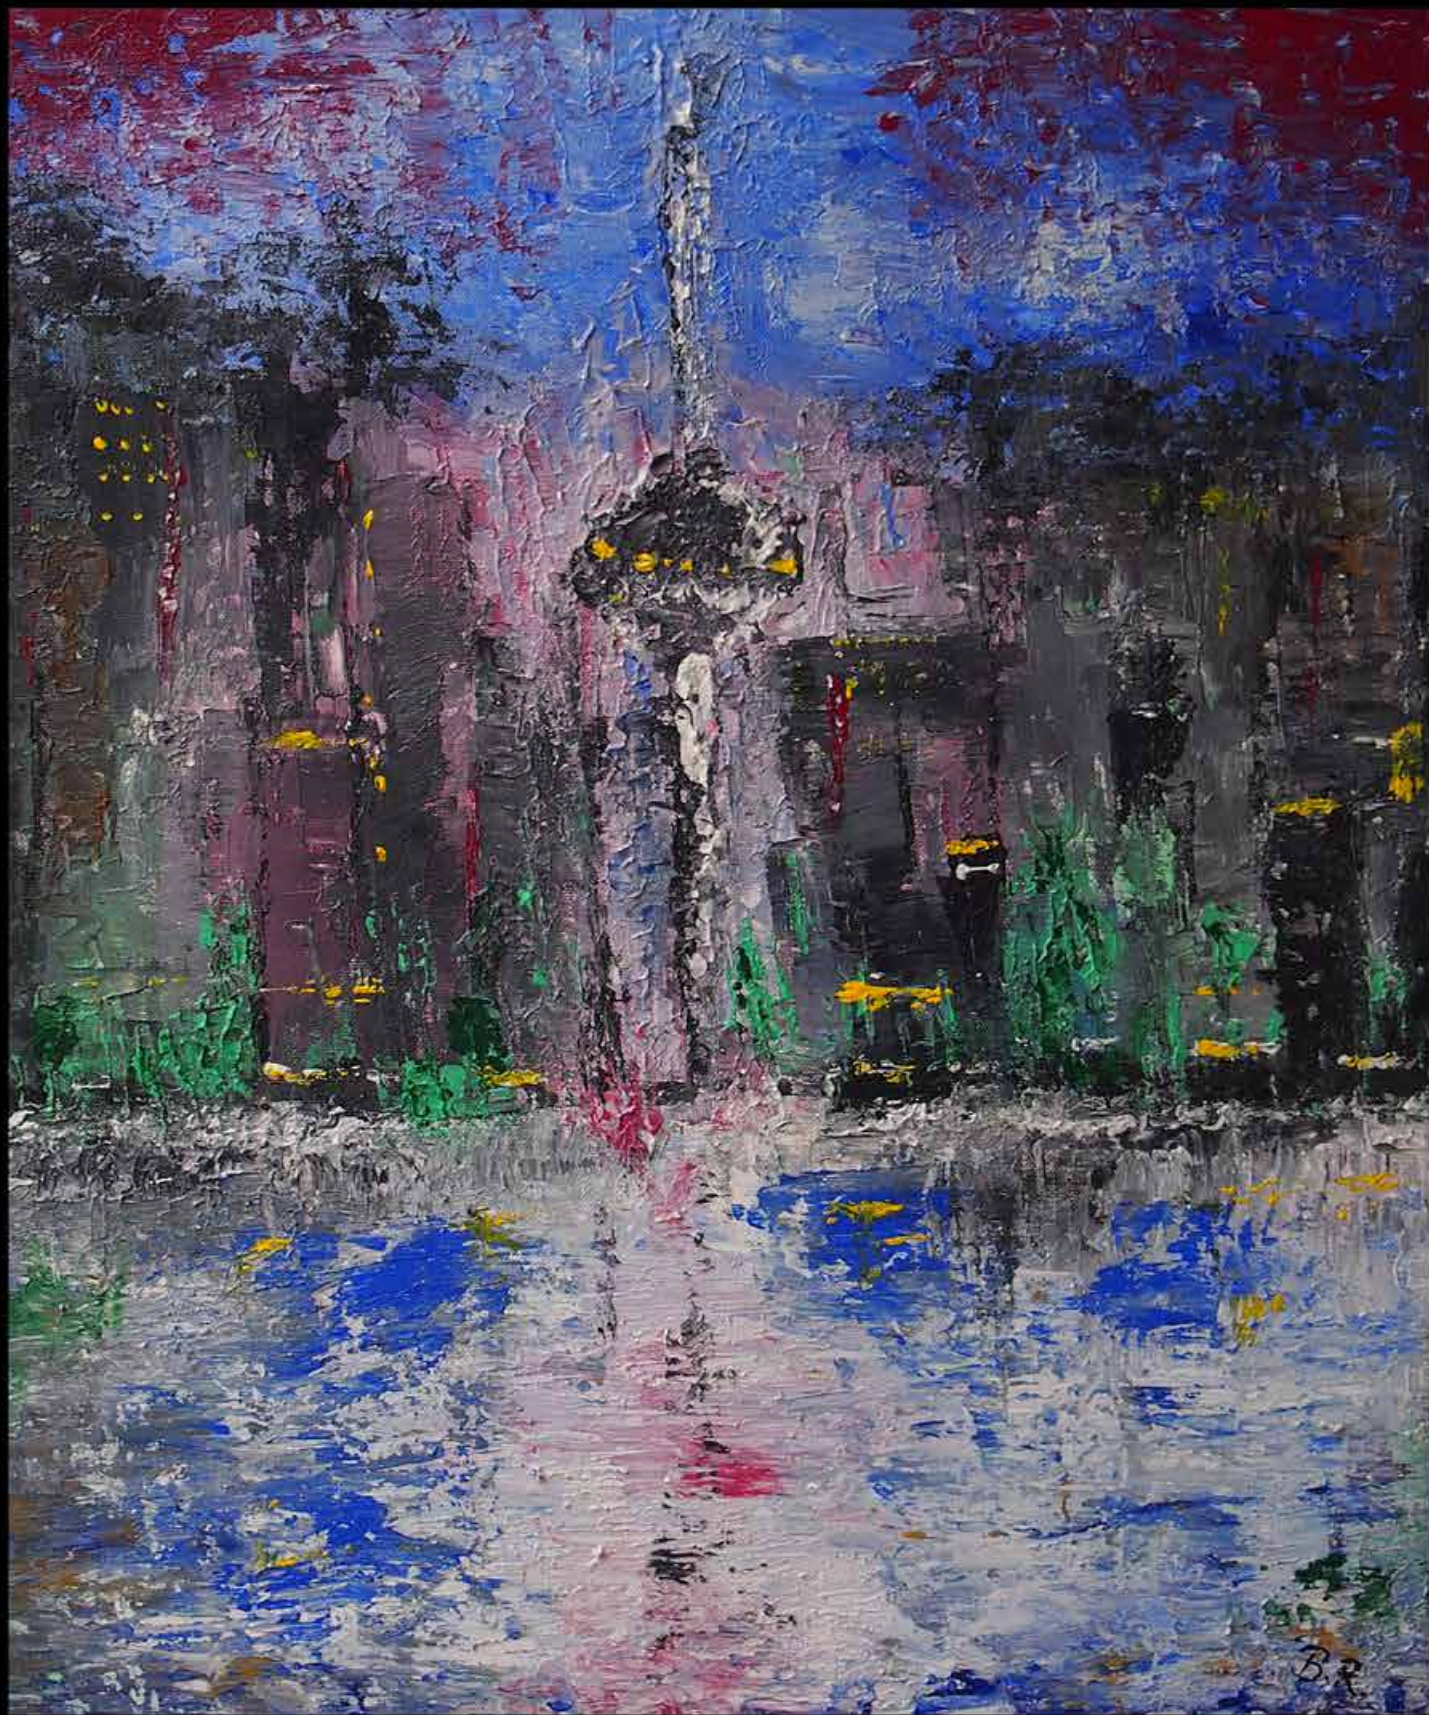

Muse • Acryl auf Leinwand • 120 x 150 cm

Bodo Rückwart 2015

Stadt-Abstrakt 04 • Acryl auf Leinwand gespachtelt • 160 x 100 cm

Bodo Rückwart 2015

Stadt-Abstrakt 01 • Acryl auf Leinwand gespachtelt • 40 x 27,5 cm

Bodo Rückwart 2014

Stadt-Abstrakt 02 • Acryl auf Leinwand gespachtelt • 80 x 60 cm

Bodo Rückwart 2014

Stadt-Abstrakt 03 • Acryl auf Leinwand gespachtelt • 50 x 60 cm Bodo Rückwart 2014

Ausbruch • Acryl auf Leinwand gespachtelt • 20 x 120 cm