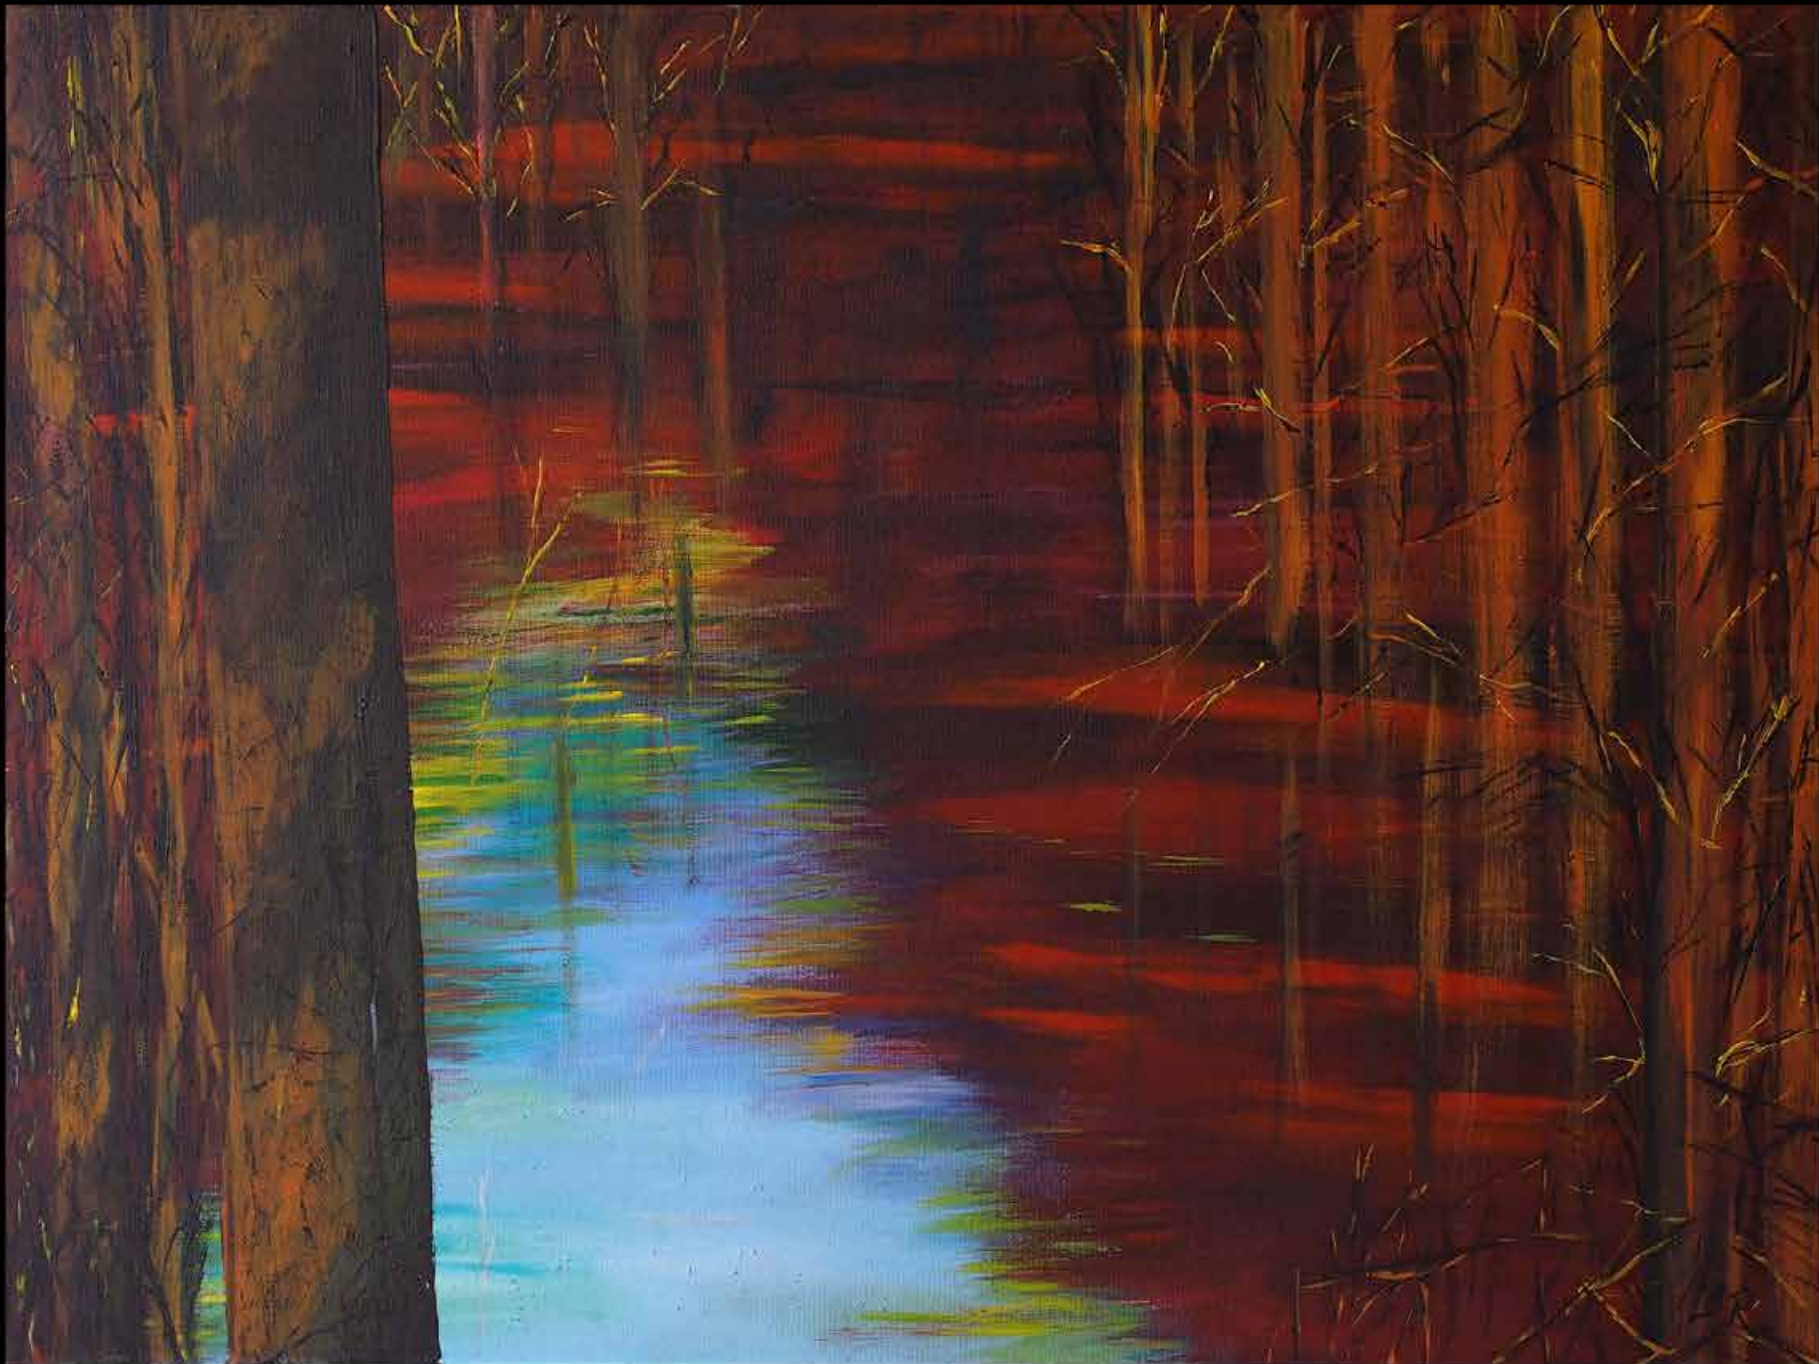

Abendstimmung • Acryl auf Leinwand • 80 x 60 cm

Bodo Rückwart 2014