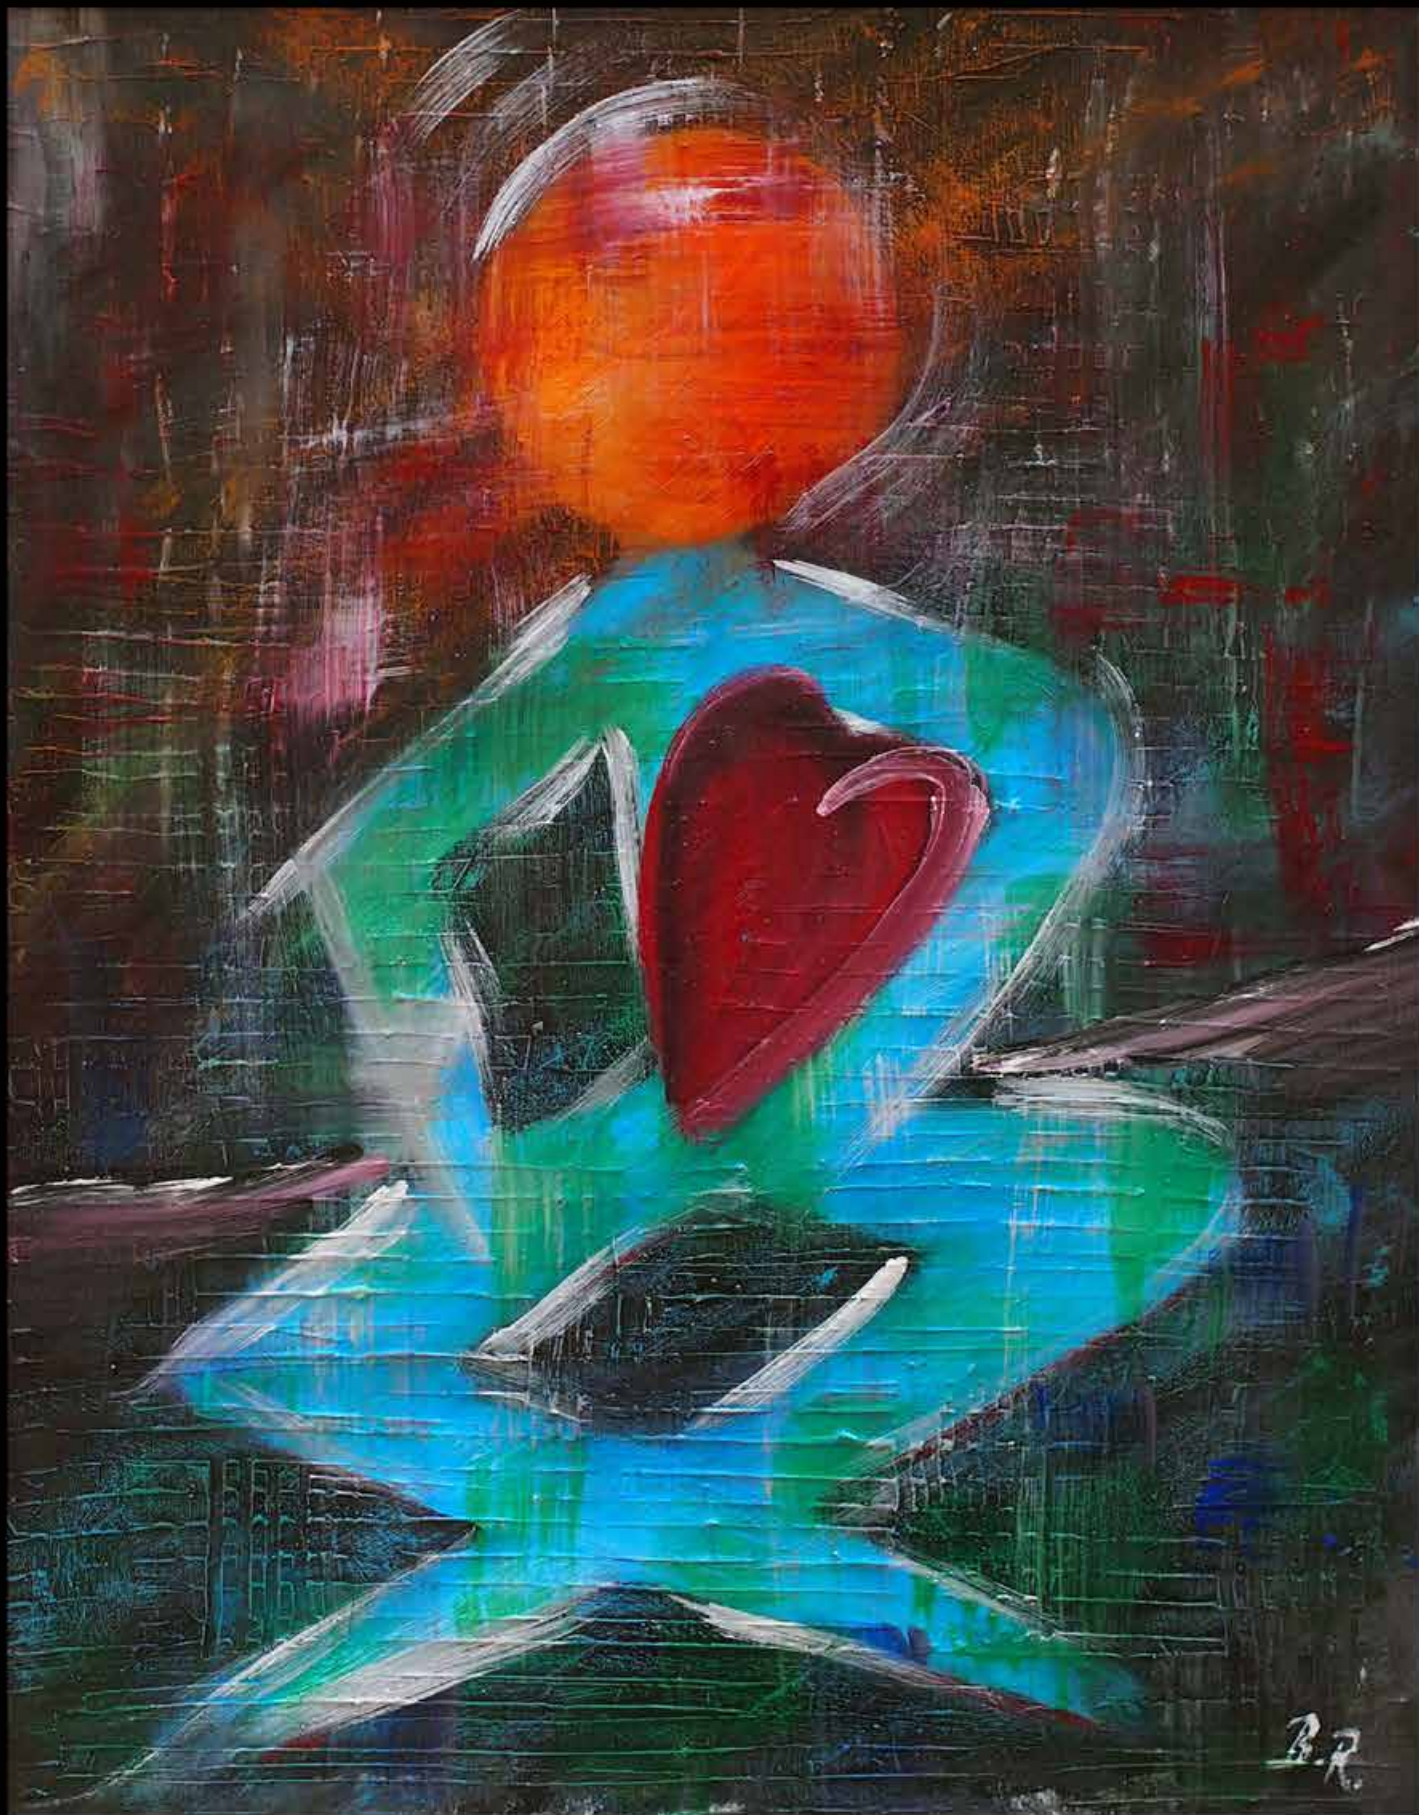

Bodo Rückwart 2014

Stadt-Abstrakt 02 • Acryl auf Leinwand gespachtelt • 80 x 60 cm

Bodo Rückwart 2014

Stadt-Abstrakt 03 • Acryl auf Leinwand gespachtelt • 50 x 60 cm Bodo Rückwart 2014

Ausbruch • Acryl auf Leinwand gespachtelt • 20 x 120 cm

Bodo Rückwart 2014

ohne Titel • Acryl auf Leinwand • 70 x 100 cm / 160 x 100 cm / 70 x 100 cm

Bodo Rückwart 2014

Abendstimmung • Acryl auf Leinwand • 80 x 60 cm

Bodo Rückwart 2014

Morgenstimmung • Acryl auf Leinwand • 80 x 60 cm

Bodo Rückwart 2014

vom Winde verweht • Acryl auf Karton • 50 x 64 cm

Bodo Rückwart 2014

im Reinen • Acryl auf Karton • 50 x 64 cm

Bodo Rückwart 2014

Klartext • Acryl auf Karton • 50 x 64 cm

Bodo Rückwart 2014