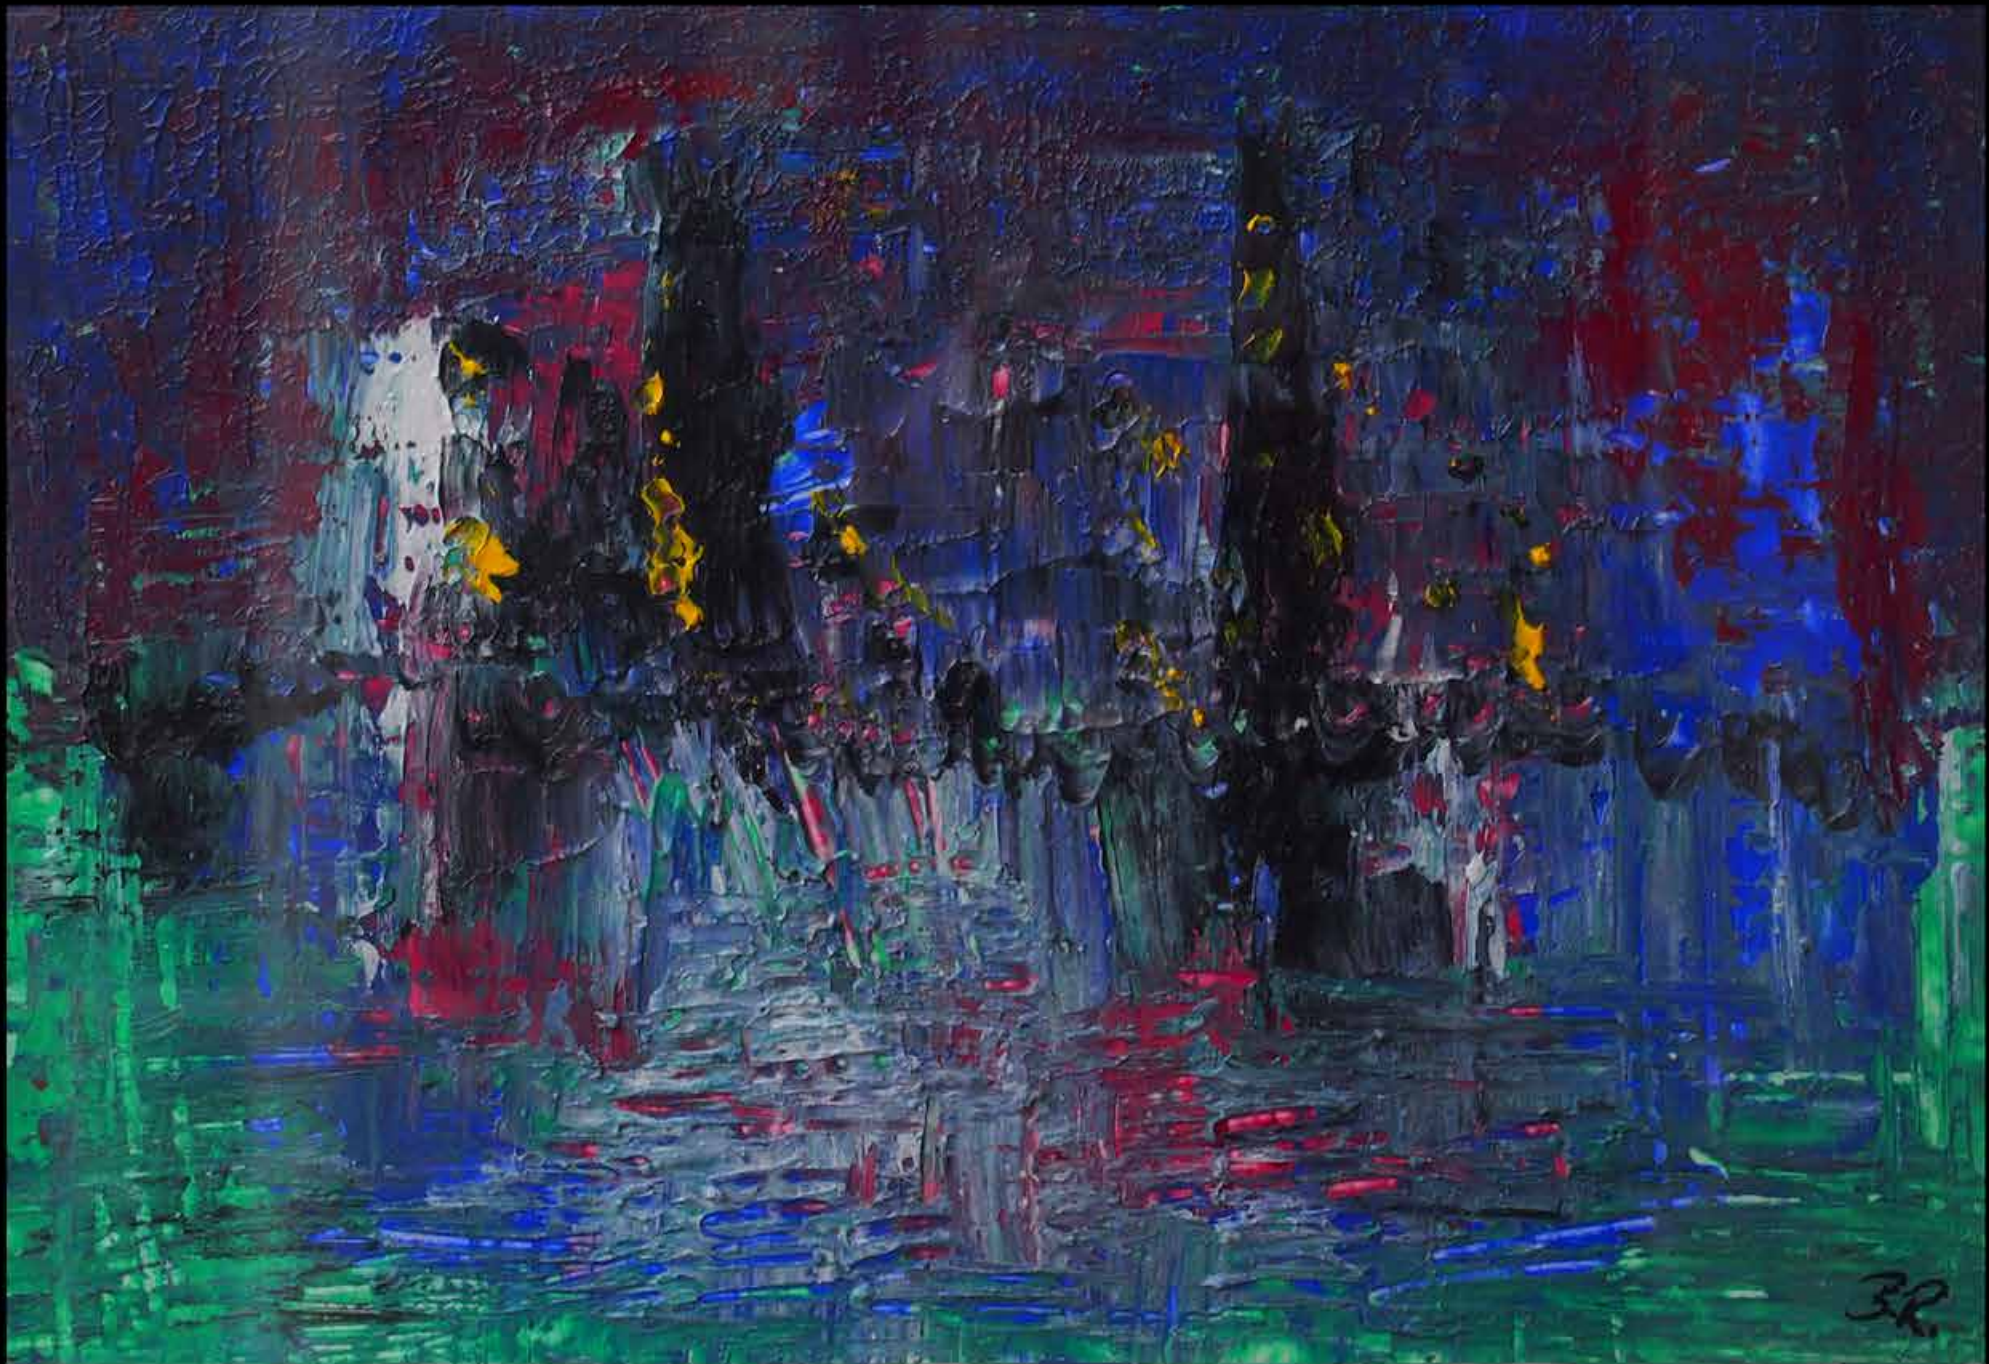

Stadt-Abstrakt 01 • Acryl auf Leinwand gespachtelt • 40 x 27,5 cm

Bodo Rückwart 2014